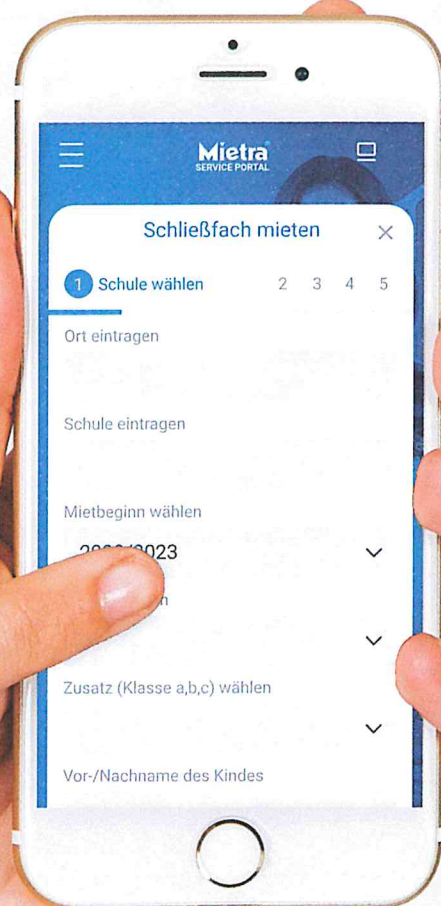

Verstauen

Sperrige Sachen wie Zeichenmaterial, Sporttasche und Helm einfach verstaut

Mietermeinung

„Wir sind sehr zufrieden. Die Anmietung über das Internet war selbsterklärend und unkompliziert. Wir bekamen sehr schnell Rückmeldung und schon am nächsten Tag konnte mein Kind das Schließfach nutzen.“

Quelle: <https://www.ekomi.de/bewertungen-schliessfaecher.html>

www.schliessfaecher.de/mieten

Online schnell und bequem ein Schließfach mieten.

- ✓ Zeit sparen und mit wenigen Klicks ein Schließfach erhalten
- ✓ Schneller Zugang zum Mietra-Serviceportal
- ✓ Möglichkeit für einen guten Zweck zu spenden

So einfach gehts:

QR-Code scannen oder auf www.schliessfaecher.de/mieten gehen und online anmelden.

TÜV
SAARLAND

SEHR GUT

Kundenurteil

02/2022 tuev-saar.de/SC44796

Service tested